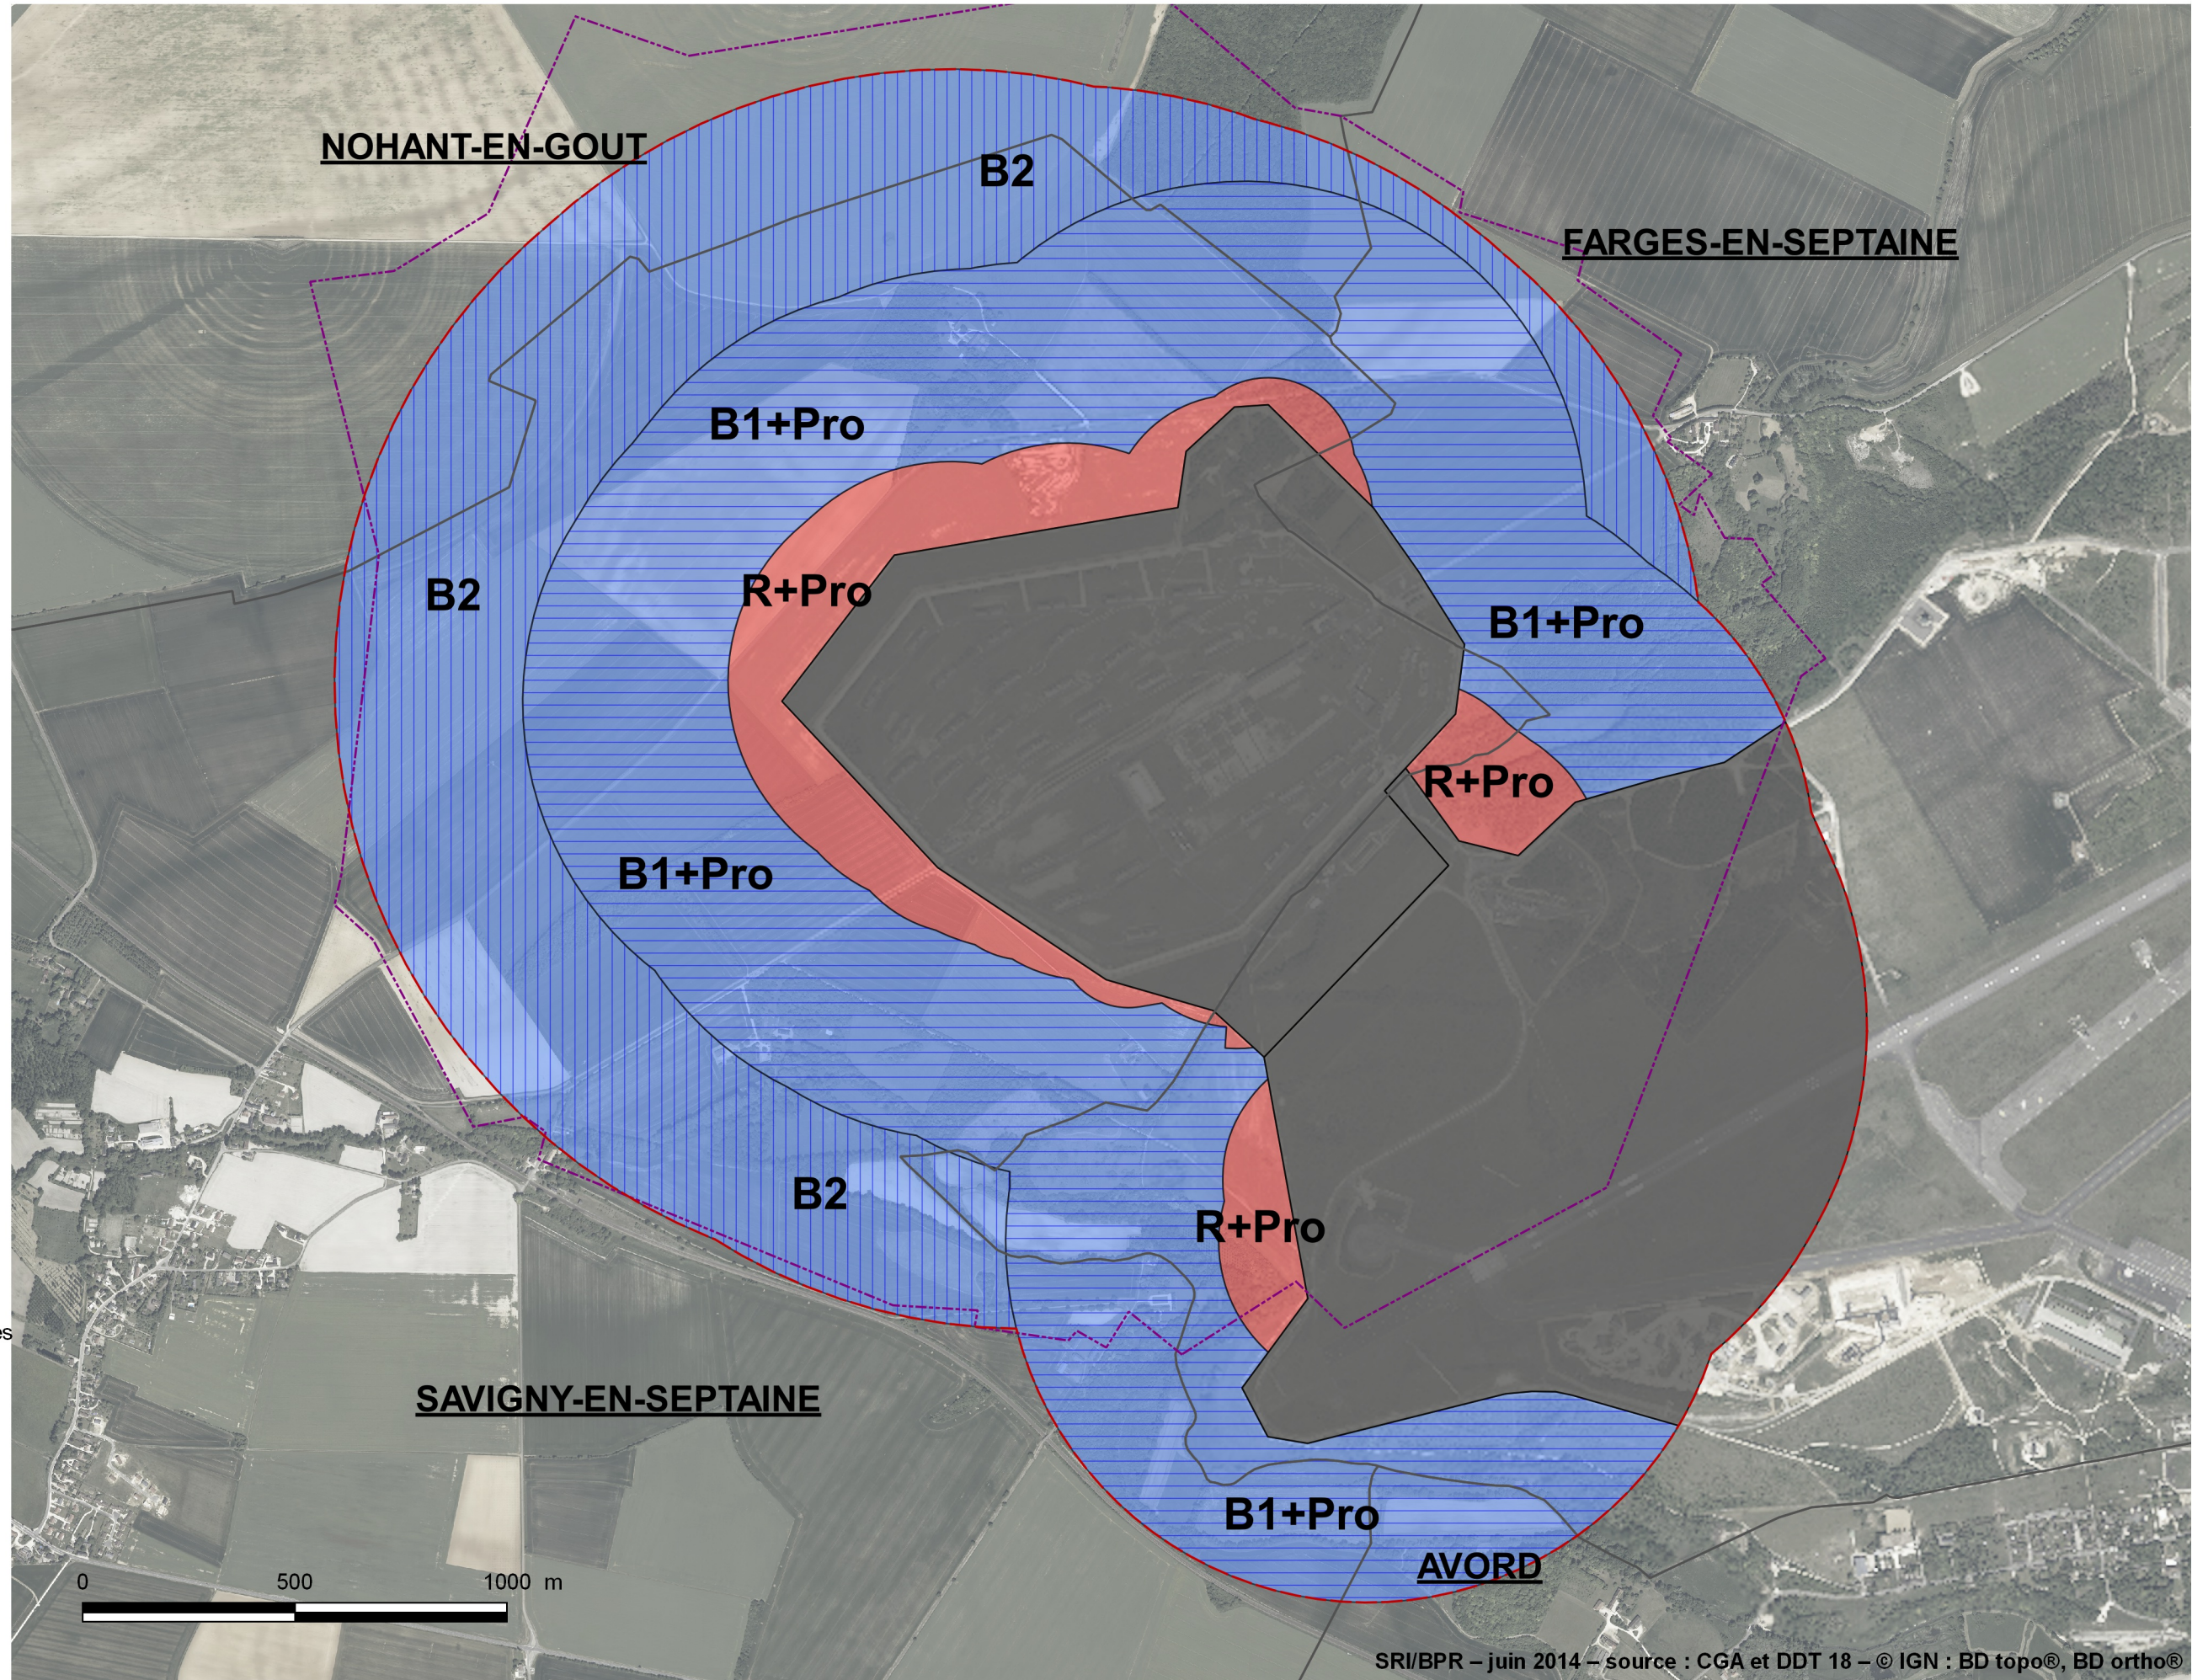

Liberté • Égalité • Fraternité
 RÉPUBLIQUE FRANÇAISE
 direction départementale
 des Territoires
 Cher

Plan de Prévention des Risques Technologiques (PPRT) du dépôt de munitions - base aérienne 702 d'Avord

Carte du zonage réglementaire

Légende

Zonage réglementaire

- Zone grisée
- Zone R + Pro
- Zone B1 + Pro
- Zone B2

Éléments de repérage

- Limites communales
- Périmètre d'exposition aux risques
- Polygone d'isolement (AR3)

Liberté • Égalité • Fraternité

RÉPUBLIQUE FRANÇAISE

direction départementale
des Territoires

Cher

Plan de Prévention des Risques Technologiques (PPRT) du dépôt de munitions - base aérienne 702 d'Avord

Carte de superposition du zonage réglementaire et du bâti (zoom au 1/2500)

Légende

Typologie du bâti

- Maison d'habitation
- Dépendance
- Hangar, bâtiment agricole

Zonage réglementaire

- Zone grisée
- Zone R + Pro
- Zone B1 + Pro
- Zone B2

Éléments de repérage

- Limites communales
- Périmètre d'exposition aux risques
- Polygone d'isolement (AR3)