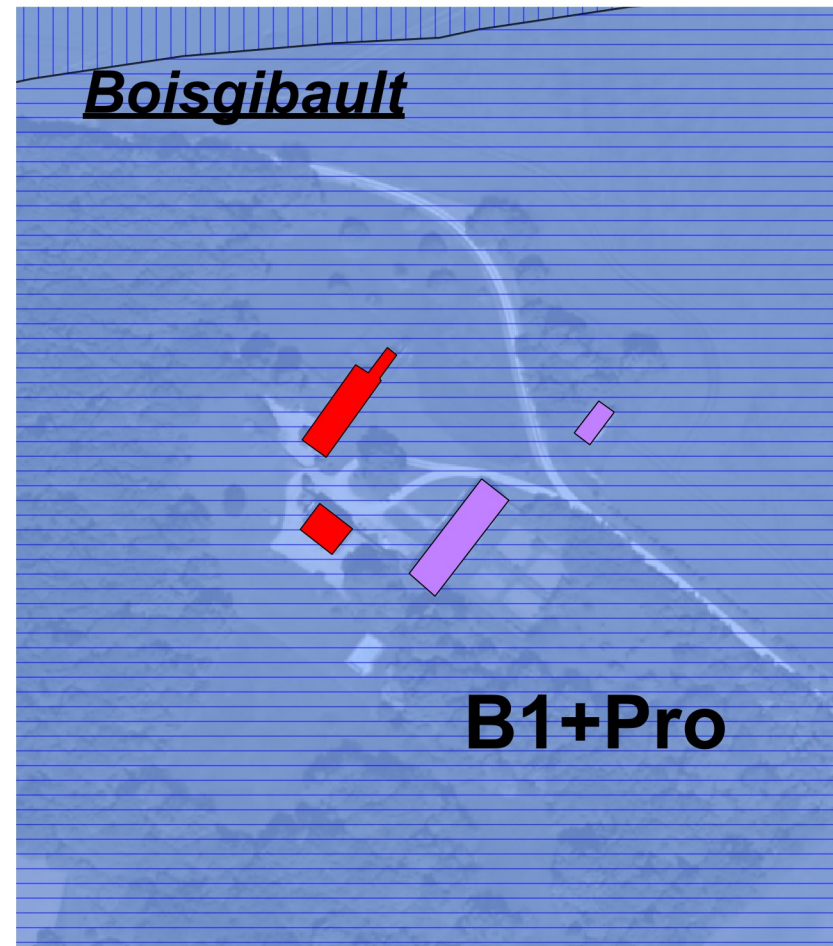

Liberté • Égalité • Fraternité
 RÉPUBLIQUE FRANÇAISE
 direction départementale
 des Territoires
 Cher

Plan de Prévention des Risques Technologiques (PPRT) du dépôt de munitions - base aérienne 702 d'Avord

Carte du zonage réglementaire

Légende

Zonage réglementaire

- Zone grisée
- Zone R + Pro
- Zone B1 + Pro
- Zone B2

Éléments de repérage

- Limites communales
- Périmètre d'exposition aux risques
- Polygone d'isolement (AR3)

Liberté • Égalité • Fraternité

RÉPUBLIQUE FRANÇAISE

direction départementale
des Territoires

Cher

Plan de Prévention des Risques Technologiques (PPRT) du dépôt de munitions - base aérienne 702 d'Avord

Carte de superposition du zonage réglementaire et du bâti (zoom au 1/2500)