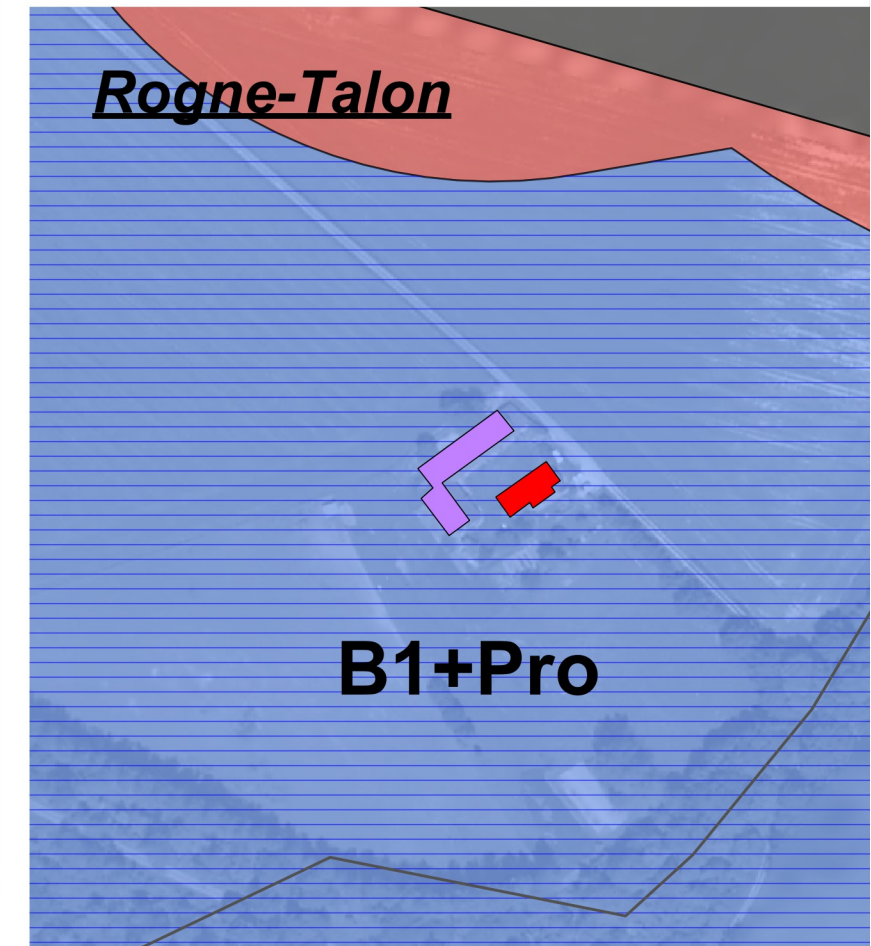

Liberté • Égalité • Fraternité
 RÉPUBLIQUE FRANÇAISE
 direction départementale
 des Territoires
 Cher

Plan de Prévention des Risques Technologiques (PPRT) du dépôt de munitions - base aérienne 702 d'Avord

Carte du zonage réglementaire

Légende

Zonage réglementaire

- Zone grisée
- Zone R + Pro
- Zone B1 + Pro
- Zone B2

Éléments de repérage

- Limites communales
- Périmètre d'exposition aux risques
- Polygone d'isolement (AR3)

Liberté • Égalité • Fraternité

RÉPUBLIQUE FRANÇAISE

direction départementale
des Territoires

Cher

Plan de Prévention des Risques Technologiques (PPRT) du dépôt de munitions - base aérienne 702 d'Avord

Carte de superposition du zonage réglementaire et du bâti (zoom au 1/2500)

Légende

Typologie du bâti

- Maison d'habitation
- Dépendance
- Hangar, bâtiment agricole

Zonage réglementaire

- Zone grisée
- Zone R + Pro
- Zone B1 + Pro
- Zone B2

Éléments de repérage

- Limites communales
- Périmètre d'exposition aux risques
- Polygone d'isolement (AR3)