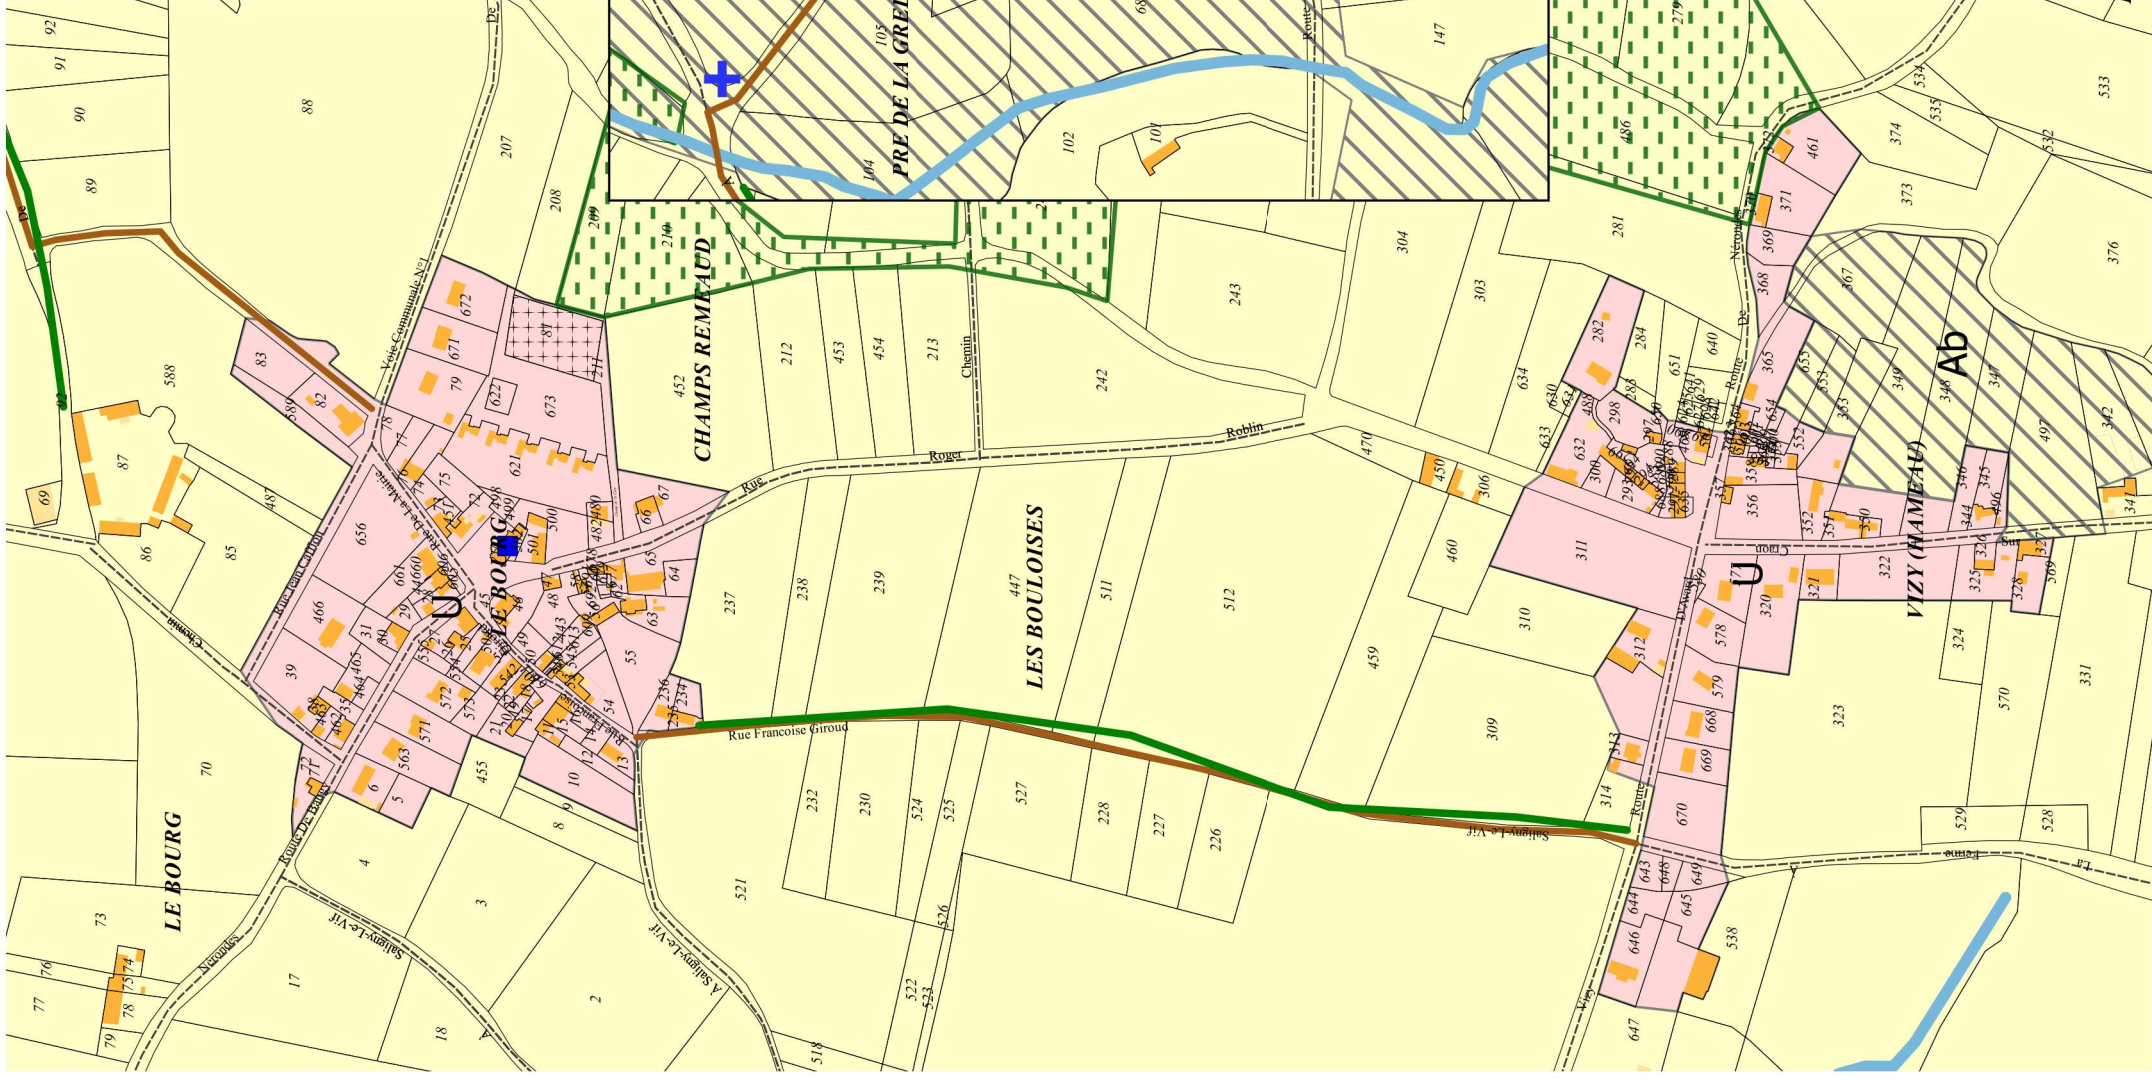

2 - Baugy
b - Saligny-le-Vif
1 / 5 000e

c - Laverdines

LAVARDINES 193

CHAMP DE LA VILLE

LA BOULOISE DU CROPET

AD

LE CHATEAU

LA BERGERIE

COTEAU DE LA CHAPELLE

LA BIERGE 138

LE CHAMP DES MAISONS 85